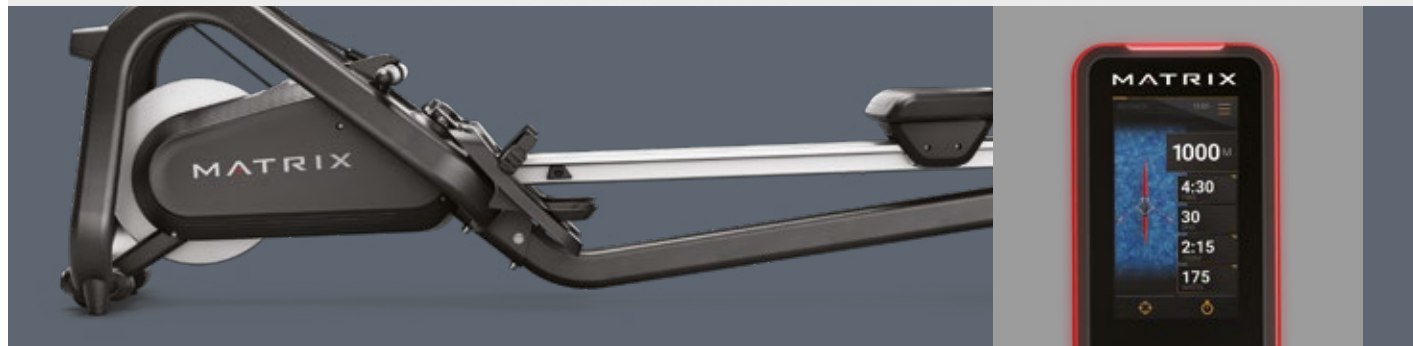

ГРЕБНОЙ ТРЕНАЖЁР С КОНСОЛЬЮ RXP

Вдохните новую жизнь в гребные тренировки и придайте уникальность вашему клубу, дополнив зону кардио передовым тренажёром RXP для целевых тренировок. Тренажёр оснащён уникальным дисплеем с системой цветовой индикации, который разработан специально для целевых тренировок. Он позволяет с высокой точностью отслеживать мощность, 500-метровые сплиты, ЧСС, количество гребков в минуту, расстояние или расход калорий. Яркая цветная подсветка дисплея сообщит о приближении к поставленной цели. Встроенные программы интервальных тренировок и большой выбор индивидуальных занятий не дадут вам заскучать. Дисплей имеет возможность подключения по WiFi, благодаря чему вы можете использовать любые цифровые решения пакета Matrix Connected Solutions.

ТЕХНИЧЕСКИЕ ХАРАКТЕРИСТИКИ

- Измерение суб-максимальной ЧСС, тест на шаговую мощность, проверка на дистанции 500 и 2 000 метров
- Интервальные тренировки и программа Sprint 8
- Сенсорная панель с удобным интерфейсом
- Мотивирующая графика
- Возможность подключения по WiFi, ANT+ и Bluetooth