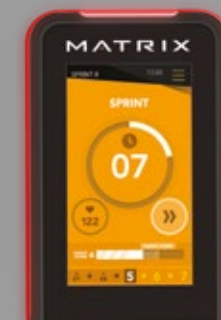

ТЕХНИЧЕСКИЕ ХАРАКТЕРИСТИКИ

- Восемь уровней силового торможения
- Одиннадцать уровней парашютного торможения
- Постоянный угол наклона полотна — 7%
- Нулевая стартовая скорость
- Неограниченная максимальная скорость
- Высота от пола до полотна — 17,8 см

ТЕХНИЧЕСКИЕ ХАРАКТЕРИСТИКИ

- Встроенная функция тестирования суб-максимальной ЧСС
- Интервальные тренировки и программа Sprint 8
- Сенсорная консоль с удобным интерфейсом
- Мотивирующая графика
- Возможность подключения по ANT+ и Bluetooth