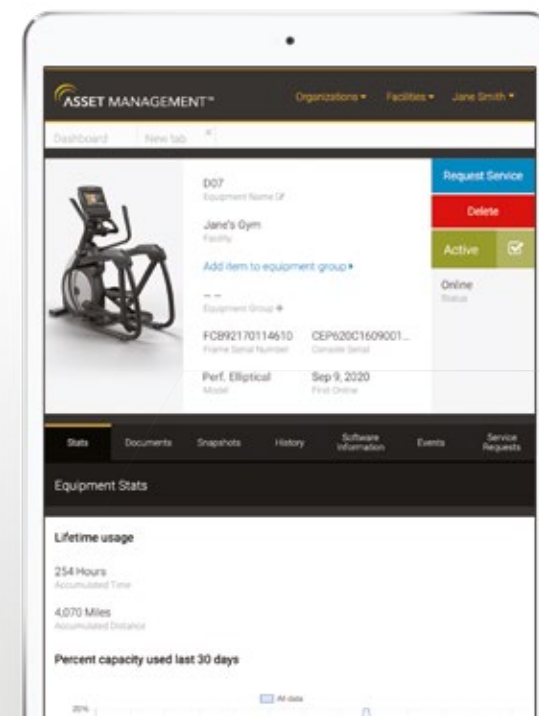

БЕЗУПРЕЧНЫЙ КОНТРОЛЬ ОБОРУДОВАНИЯ

О том, что оборудование исправно, на нём имеется ошибка или оно отключено вам подскажет удобная цветовая кодировка, применяемая в системе Asset Management.

МОНИТОРИНГ И АНАЛИЗ ИСПОЛЬЗОВАНИЯ ОБОРУДОВАНИЯ

Система отслеживает загруженность оборудования для обеспечения его максимального ресурса, позволяет подобрать оптимальное сочетание тренажёров, получить специализированные отчеты по ним и обработать данные, которые поступают из нескольких фитнес-клубов.

ЛЁГКОСТЬ ОБСЛУЖИВАНИЯ

Система Asset Management формирует автоматические отчеты о состоянии тренажёров и упрощает работу специалистов Matrix и сервисных компаний. Не нужно тратить силы на заполнение множества бумаг.

МАРКЕТИНГОВЫЕ СМАРТ-ТЕХНОЛОГИИ

Установленная на консоли серии Touch, Asset Management напомнит о важной дате, проинформирует о рекламных акциях и позволит настроить вид экрана приветствия.