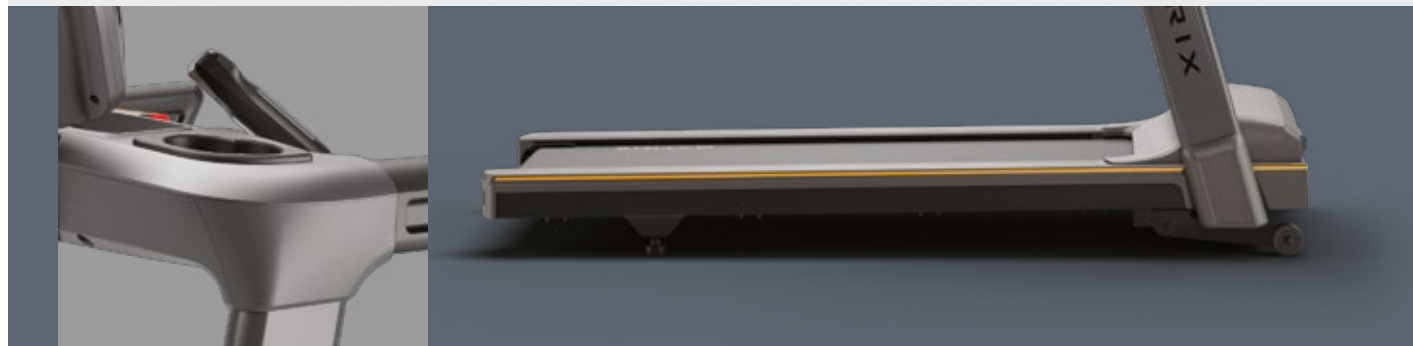

LIFESTYLE БЕГОВАЯ ДОРОЖКА

Беговые дорожки серии Lifestyle относятся к полупрофессиональным тренажёрам, отличаются высокой надёжностью и компактностью. Система привода Dynamic Response Drive System делает каждый шаг плавным и синхронным, а дека Ultimate Deck дарит ощущение комфорта и надёжности. Благодаря компактной раме и малой высоте кардиотренировки становятся доступными практически для каждого, даже если пространство в вашем зале сильно ограничено. Быстроръёмная крышка обеспечивает лёгкий доступ технических специалистов к двигателю, облегчает и сокращает время обслуживания и ремонта.

ТЕХНИЧЕСКИЕ ХАРАКТЕРИСТИКИ

- Размер бегового полотна — 152 x 56 см
- Двигатель 4.2 л.с. с системой Dynamic Response Drive
- Максимальный наклон — 15%
- Максимальная скорость — 20 км/ч
- Высота от пола до полотна — 17.8 см
- Максимальный вес пользователя — 182 кг

Совместимые консоли

LIFESTYLE БЕГОВЫЕ ДОРОЖКИ