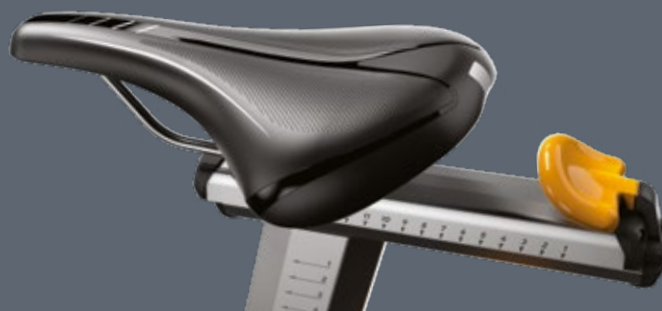

СХР САЙКЛ ДЛЯ ЦЕЛЕВЫХ ТРЕНИРОВОК

В передовых тренажёрах серии СХР с системой цветовой индикации используются технологии, мотивирующие спортсменов и делающие тренировки увлекательными, благодаря чему клиенты вновь и вновь возвращаются в зал. Дисплей разрабатывался специально для целевых тренировок. Он позволяет контролировать мощность, пульс, скорость тренажёра, расстояние или сожжённые калории и имеет яркую LED подсветку с интуитивно понятными цветами, по которым клиент может отследить свой путь к поставленной цели. Благодаря программируемым показателям и индивидуальным программам тренировок каждый найдёт себе вариант, который придется ему по душе. Дисплей с WiFi-подключением позволяет использовать весь набор цифровых решений Matrix Connected Solutions, включая систему контроля тренировок Workout Tracking Network, систему диагностики Asset Management и многое другое.

ТЕХНИЧЕСКИЕ ХАРАКТЕРИСТИКИ

- Точность измерения мощности — 3% (показатель Формулы-1)
- Педали с возможностью быстрой настройки
- Встроенная программа интервальных тренировок Sprint 8
- Встроенная функция тестирования функциональной пороговой мощности (FTP) и суб-максимальной частоты сердечных сокращений
- Возможность подключения по WiFi, ANT+ и Bluetooth