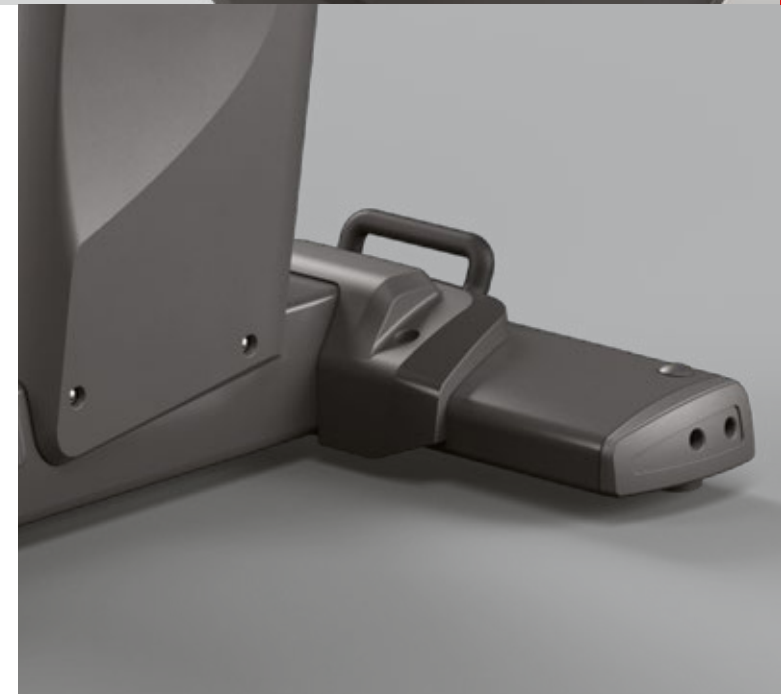

ТЕХНИЧЕСКИЕ ХАРАКТЕРИСТИКИ

- Расстояние между педалями — 17,5 см
- Максимальный вес пользователя — 182 кг
- Автономное питание

Совместимые консоли

TOUCH

PREMIUM LED

GT LED

LED

Обеспечьте клиентам новые
ощущения от поездки
на велоэргометре
серии Hybrid и оцените
его исключительную
надёжность.